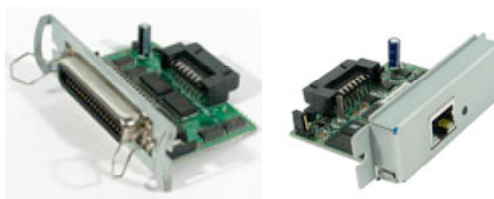

## DigiPoS DS800 port Série coloris blanc

Imprimante thermique

Le DS800 est une très petite imprimante ticket qui offre une impression rapide (150 mm par seconde), une haute résolution, ainsi que des options vous simplifiant la vie.

### Caractéristiques

Format(s) de papier(s)	Rouleau 80 mm
Interface avec l'ordinateur	Série (RS-232)
Hauteur	148 mm
Largeur	152 mm
Profondeur	194 mm
Poids	1,6 kilogramme(s)

Prix/Unité	Quantité	TVA	Total
479.00 FS			

## Epson TM-T88IV

Imprimante thermique

La TM-T88, produit phare devenu un standard sur le marché des imprimantes Points de Vente, se perfectionne avec la nouvelle version, la TM-T88IV.

Très compacte et d'une fiabilité qui n'est plus à démontrer, elle est aujourd'hui l'imprimante la plus rapide du marché avec une vitesse de 200 mm/s. Par ailleurs, Epson a retravaillé le design, intégré un buzzer et a doté l'imprimante de nouvelles possibilités d'impression couleur. Epson propose également un nouvel accessoire avec la TM-T88IV : un capot de protection contenant une alimentation PS-180, qui peut se fixer sous l'imprimante. Ce système est compatible avec le système de fixation murale WH-10.

### Principales caractéristiques :

- \* Nouveau design
- \* Impression ultra-rapide : 200mm/s
- \* Vitesse identique en mode texte et graphique (USB)
- \* Impression bicolore
- \* Fonctions couleur avancées, Watermark (modèles spécifiques)
- \* Compteurs de maintenance
- \* Buzzer en option
- \* Capot de protection pour PS-180